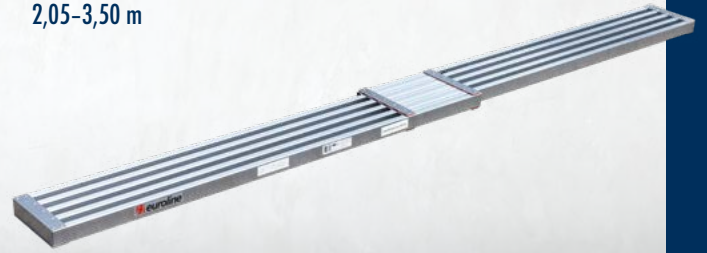

zzgl. 19 % MwSt.
(224,91 € inkl. MwSt.)
796362

PROFI TELESKOPLEITER

Länge eingeschoben: 0,95m
Länge ausgeschoben: 3,90m
80mm Komfort-Stufen
Integrierte Wandabstandshalter
inkl. Ablagetasche
SOFT-CLOSE-Technik
Breite Traverse

**REST-
POSTEN**

~~319,29~~ €

289,00 €

zzgl. 19 % MwSt.
(343,91 € inkl. MwSt.)
796618

3,90m

Alu Vario-Bohle

2-tlg., bis 150 kg Belastung,
2,05-3,50 m

3,50 m